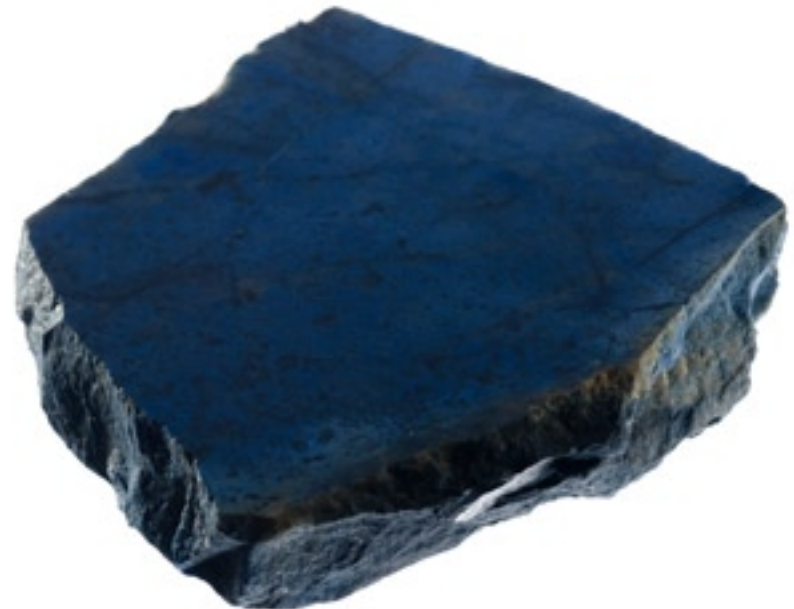

XVII FEIRA DE MINERAIS PEDRAS PRECIOSAS E FÓSSEIS

30/5 > 1/6

SEXTA SÁBADO E DOMINGO
15H>20H 10H>20H

EDIFÍCIO DA REITORIA
UNIVERSIDADE DO PORTO
PRAÇA GOMES TEIXEIRA
ENTRADA LIVRE

U. PORTO